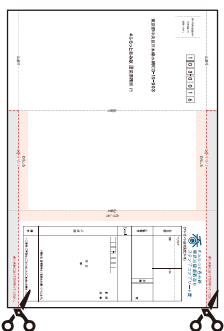

山折り

所定の郵便料金分の
切手を貼って
投函ください。

1030016

東京都中央区日本橋小網町3-18-903

#ふらっと呑み鉄 運営事務局行

のりしろ

応募締切

2023.11.06 [mon]

当日消印有効

応募封筒の作り方

① キリリ線に沿って切り取る

② 山折りの位置で折る

③ 記入面を内側にしてたため

④ 3ヶ所へのり付けし、
切手を貼って投函する

山折り

キリトリ

山折り
のりしろ

のりしろ

キリトリ

赤い点線に沿って切り取ってください。

山折り

東上線エリア プレゼントキャンペーン 押印用紙

“御しゅ印”を集めて、
プレゼントが当たる抽選に応募しよう!

スタンプ
記入欄

赤い点線に沿って切り取ってください。